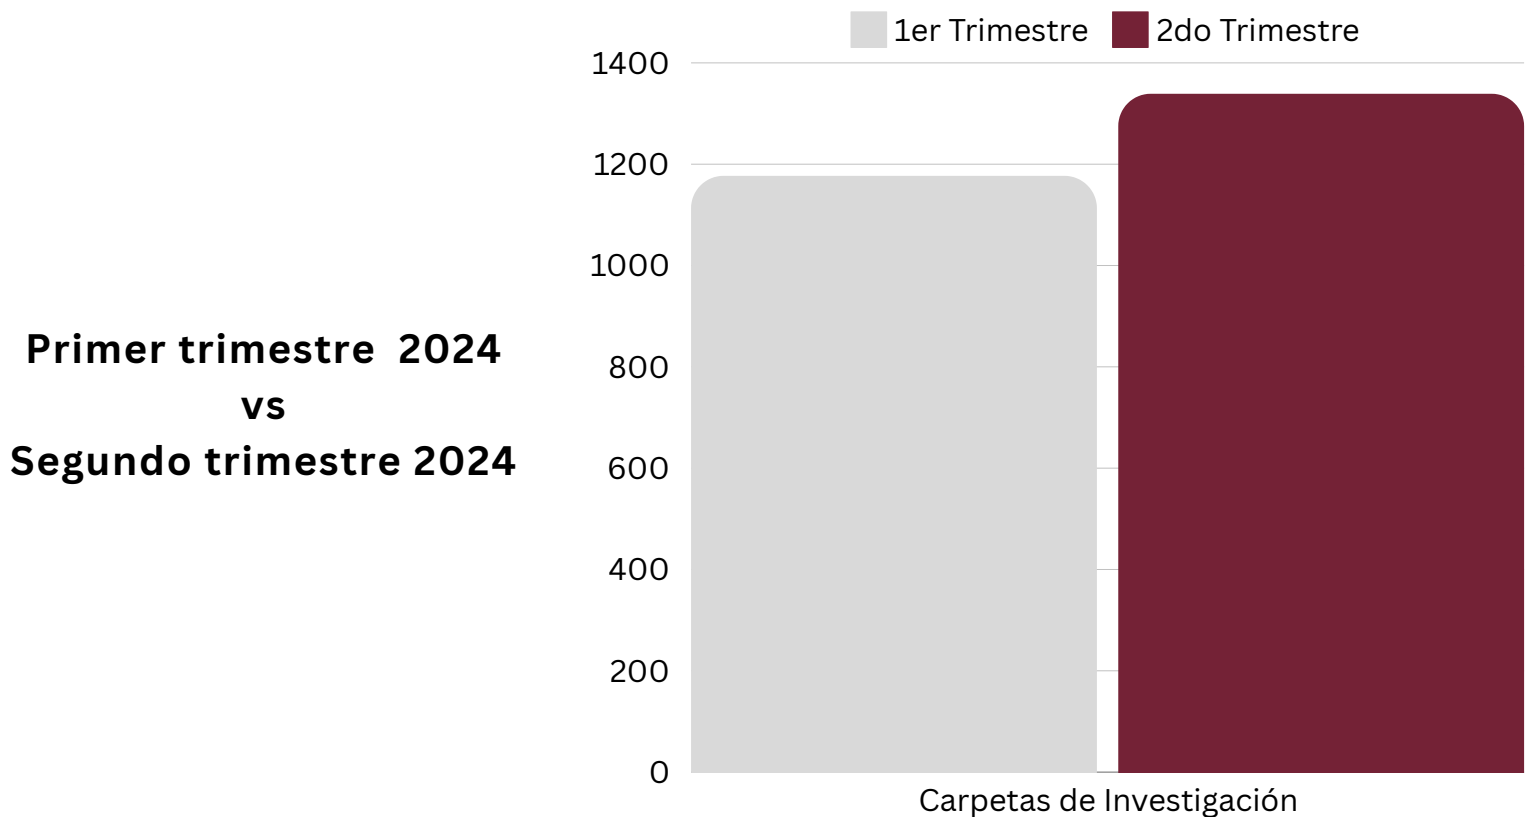

Víctimas de Violencia Familiar en la Demarcación

1er Trimestre: 1,177 personas

846
mujeres

331
Hombres

2do Trimestre: 1, 339 personas

946
mujeres

392
Hombres

Víctimas de Violencia Familiar en la Demarcación

Gustavo A. Madero: Violencia Familiar

Comparativo Mensual, Promedios Diarios y Tendencia 2023-2024
Del 1 de septiembre de 2023 al 11 de agosto de 2024

— 2023-2024
Promedio Diario: 12.07
Total: 4,177

Incremento Promedio
0.60%

	SEPTIEMBRE	OCTUBRE	NOVIEMBRE	DICIEMBRE	ENERO	FEBRERO	MARZO	ABRIL	MAYO	JUNIO	JULIO	AGOSTO
2023-2024	12.10	11.94	11.50	8.42	11.90	12.34	12.81	14.73	13.94	12.30	11.19	11.27
Variación entre meses		-1.36%	-3.65%	-26.79%	41.38%	3.71%	3.74%	15.05%	-5.42%	-11.74%	-9.00%	0.71%