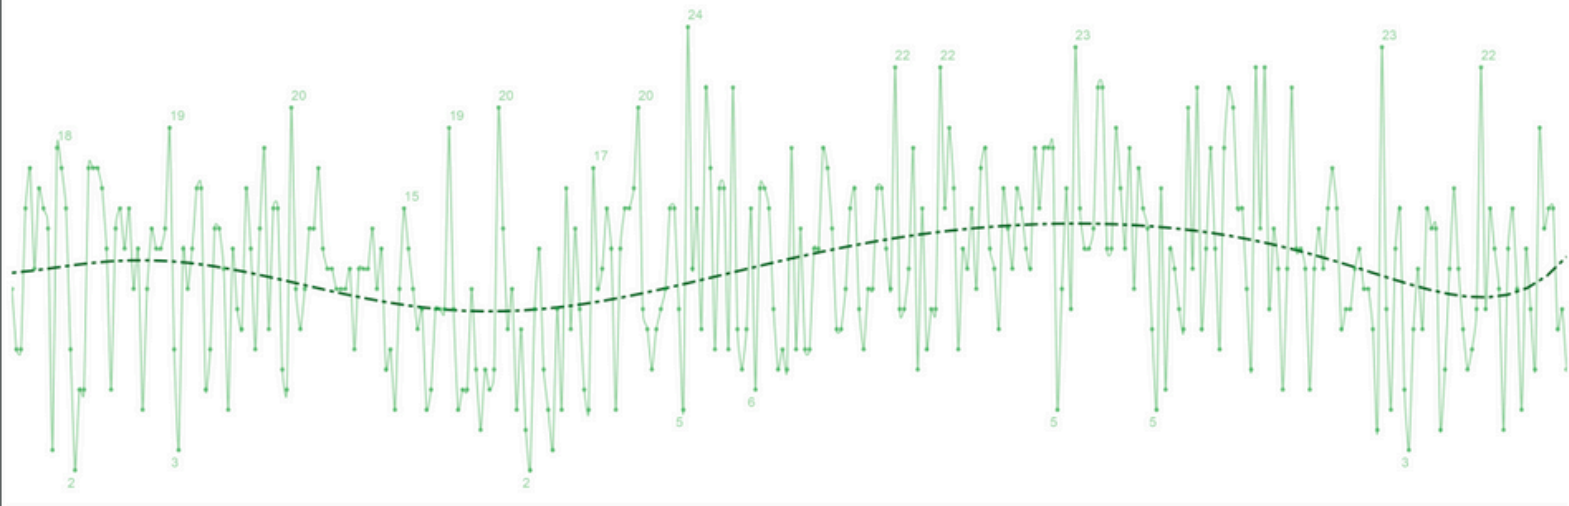

Víctimas de Violencia Familiar en la Demarcación

1er Trimestre: 1,177 personas

846
mujeres

331
Hombres

2do Trimestre: 1, 339 personas

946
mujeres

392
Hombres

Víctimas de Violencia Familiar en la Demarcación

Gustavo A. Madero: Violencia Familiar

Comparativo Mensual, Promedios Diarios y Tendencia 2023-2024
Del 1 de septiembre de 2023 al 11 de agosto de 2024

— 2023-2024
Promedio Diario: 12.07
Total: 4,177

Incremento Promedio
0.60%

	SEPTIEMBRE	OCTUBRE	NOVIEMBRE	DICIEMBRE	ENERO	FEBRERO	MARZO	ABRIL	MAYO	JUNIO	JULIO	AGOSTO
2023-2024	12.10	11.94	11.50	8.42	11.90	12.34	12.81	14.73	13.94	12.30	11.19	11.27
Variación entre meses		-1.36%	-3.65%	-26.79%	41.38%	3.71%	3.74%	15.05%	-5.42%	-11.74%	-9.00%	0.71%